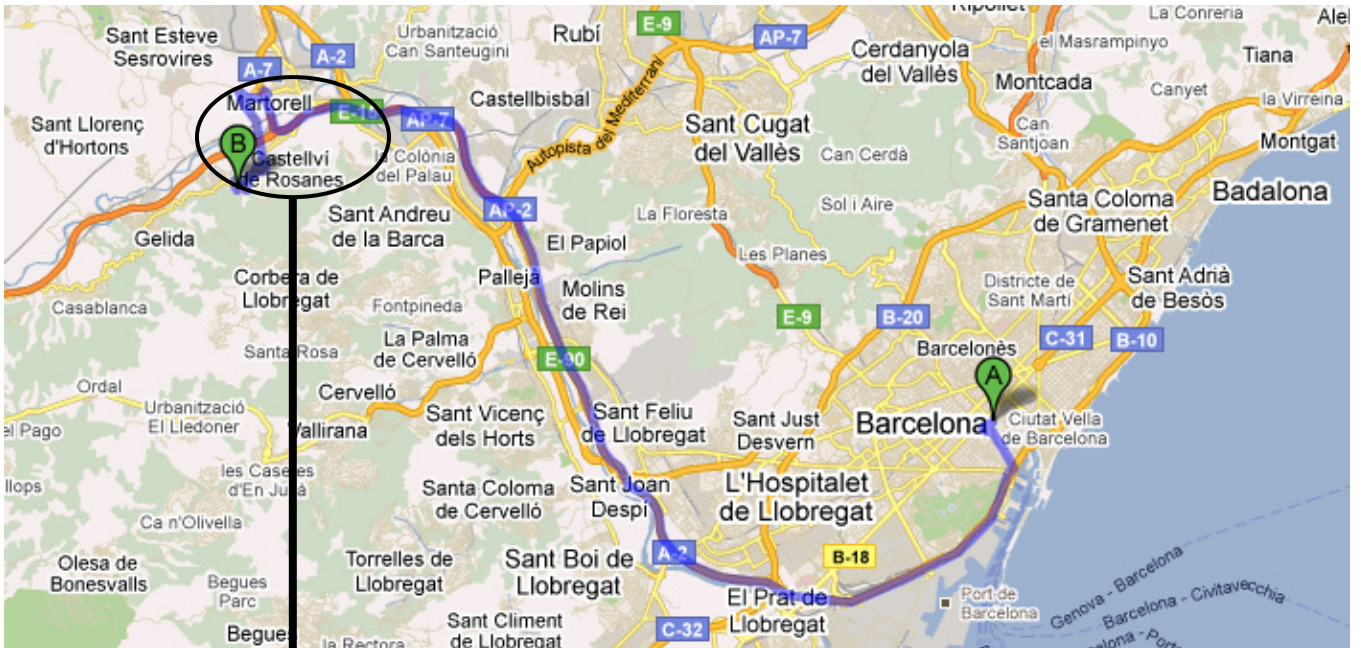

## ACCESO A METAROM IBERICA

### ➤ Itinerario desde Barcelona:

- Autopista AP-2 procedente de Barcelona o AP-7 de Tarragona / Lérida o Gerona. **Salida nº 25 Martorell.**
- Después del peaje, desvío a la derecha hacia Capellades, (Ctra. B-224).
- Seguir recto en las dos rotondas siguientes.
- Al cabo de unos 800mts, desvío a la derecha dirección **Gelida** /Castellví de Rosanes (Ctra. BV-2433) y a continuación C-243. Al cabo de 5km, pasado el cruce hacia Castellví, desvío hacia la derecha para entrar en el **Polígono de Rosanes.**

En el Polígono: seguir por la calle de entrada. Amplia curva a la izquierda. **Metarom Ibérica** está 100 m más adelante, pasado el almacén de Cervezas Damm, al lado izquierdo de la calle.